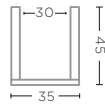

TERRACOTTA FUME PATINE
Ø35 X H45 CM