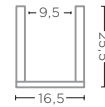

TERRACOTTA FUME PATINE  
Ø16,5 X H25,5 CM

**VASE SIMON MEDIUM**  
G336M (P. 74-75)

TERRACOTTA FUME PATINE  
Ø35 X H35 CM

**VASE NIKKI MEDIUM**  
G472M (P. 76)

TERRACOTTA FUME PATINE  
Ø18 X H33,5 CM

**VASE SIMON LARGE**  
G336L (P. 74-75)