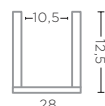

TERRACOTTA FUME PATINE
Ø28 X H12,5 CM