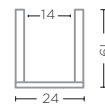

TERRACOTTA FUME PATINE  
Ø17 X H16 CM

**VASE FIGARO MEDIUM**  
G471M (P. 159)

TERRACOTTA FUME PATINE  
Ø14 X H20 CM

**VASE MINNY MEDIUM**  
G339M

TERRACOTTA FUME PATINE  
Ø24 X H19 CM

**VASE FIGARO LARGE**  
G471L