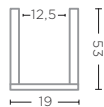

TERRACOTTA FUME PATINE  
Ø20 X H5 CM

**PLATE MINNY SMALL**  
G204S

TERRACOTTA FUME PATINE  
Ø24 X H5 CM

**VASE JAMAL MEDIUM**  
G475M (P. 80)

TERRACOTTA FUME PATINE  
Ø19 X H53 CM

**PLATE MINNY MEDIUM**  
G204M